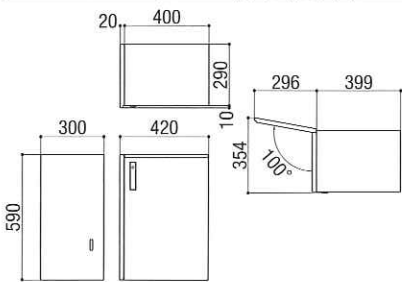

※写真は左開きです。
※写真は、カタログ用にタッチパネルのLEDを点灯させています。

前入れ後取り出し

シャイングレー ボール建て(埋め込み)タイプ
ロイヤルブラック ボール建て(埋め込み)タイプ

[埋込枠セット]使用例

価格表

呼称	商品コード		価格	備考
	シャイングレー	ロイヤルブラック		
リンクスボックス 本体	前入れ 右開き	8 KCB01 SC 8 KCB01 QK	¥ 79,000	ボール建てタイプ専用
	前入れ 左開き	8 KCB02 SC 8 KCB02 QK	¥ 79,000	ボール建てタイプ専用
	前入れ 右開き	8 KCB03 SC 8 KCB03 QK	¥ 92,000	
	前入れ 左開き	8 KCB04 SC 8 KCB04 QK	¥ 92,000	
ボールセット	8 KCB05 SC 8 KCB05 BK	¥ 36,500	ボール建てタイプに必要	
埋込枠セット	8 KCB06 SC 8 KCB06 BK	¥ 7,200	壁埋め込みタイプに必要	
ベースプレートセット	8 KCB07 SC 8 KCB07 BK	¥ 20,000	ボール建て(ベースプレート)タイプに必要	

- 受注生産品につき、納期をいただきます。
- 右開き・左開きの区別があります(下図参照)。ご注文の際に指定してください。現場で開き勝手を変更することはできません。
- 電子錠はリチウム電池(CR123A)を2個使用します。
- 本体にはリチウム電池(CR123A)2個が同梱されています。
- 受領印用の印鑑は価格に含まれていません。市販品をお求めください。

●寸法図 (単位 mm)

リンクスボックス<前入れ前取り出し>