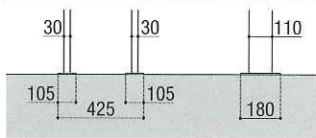

ボール建て(埋め込み)タイプ

前入れ前取り出し

前入れ後取り出し

リンクスボックス<前入れ後取り出し>

ボール建て(ベースプレート)タイプ

施工上の注意

- リンクスボックスとホームユニット間の見通し距離は約70mです。
- リンクスボックスとホームユニットの設置位置についてご注意ください。

注意