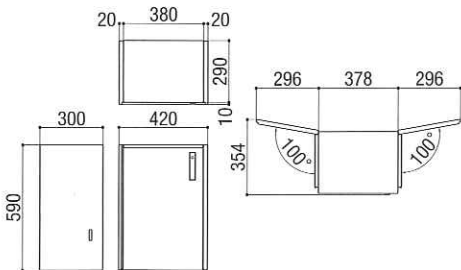

ボール建て(埋め込み)タイプ

前入れ前取り出し

前入れ後取り出し

リンクスボックス<前入れ後取り出し>

ボール建て(ベースプレート)タイプ

施工上の注意

- リンクスボックスとホームユニット間の見通し距離は約70mです。
- リンクスボックスとホームユニットの設置位置についてご注意ください。

注意