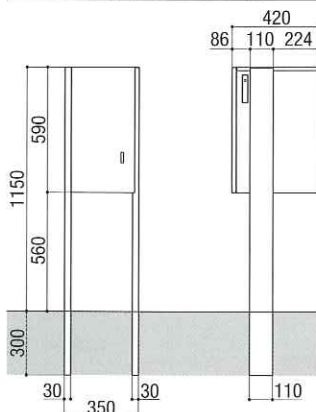

ボール建て(埋め込み)タイプ