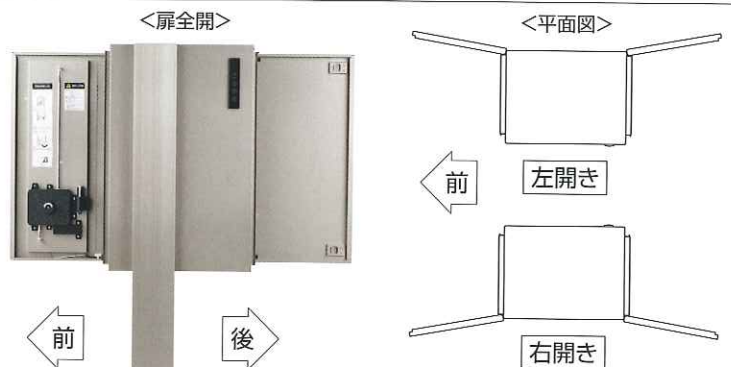

不在時に…

仕事中の時

お出かけ中の時

さらに…

ホームネットワークシステムとつなげればスマートフォン等で荷受けの確認ができます

在宅時でも…

家族団らんの時

着替えやお化粧中の時

家事で手がはなせない時

留守中でも宅配荷物を受け取ることができる便利な

プランに合わせて選べる設置方法

扉を活用する壁埋め込みタイプと、扉のない場所にも設置できるポール建てタイプを用意しています。また、ポール建てタイプは埋め込みタイプとベースプレートタイプから選べます。住まいや敷地の都合に合わせて最適なタイプをお選びいただけます。

壁埋め込みタイプ(前入れ後取り出しのみ)

ポール建て(埋め込み)タイプ

ポール建て(ベースプレート)タイプ

コンクリート施工された土間に後付け施工が可能のため、リフォームにも最適です。

設置条件に合わせて選べる取り出し方向と開き方向

前入れ前取り出し

前入れ後取り出し

指一本で操作できるタッチパネル式電子錠や夜の帰宅時に便利なLED照明付

タッチパネルのLEDが点灯して夜間も見やすく番号入力、解錠できます。扉が開くと同時にボックス内のLEDが自動で点灯します。電源はリチウム電池なので配線工事の必要がありません。

タッチパネル式電子錠を採用

操作がしやすいタッチパネル式で、番号は1~4の数字から4ケタ以内で設定可能です。

夜の帰宅時に便利なLED照明付

取り出し時にLED照明が自動点灯します。夜間など投函物の確認に便利です。

扉が開くと6秒間自動点灯します。

宅配100サイズ(荷物の3辺の合計が100cmまで)に対応

受け取り可能サイズ
幅 : 220mm以下
高さ : 480mm以下
奥行 : 350mm以下
受け取り可能重量
15kg以下

荷物の受け取り、取り出し状況がスマートフォンなどの携帯端末に届きます