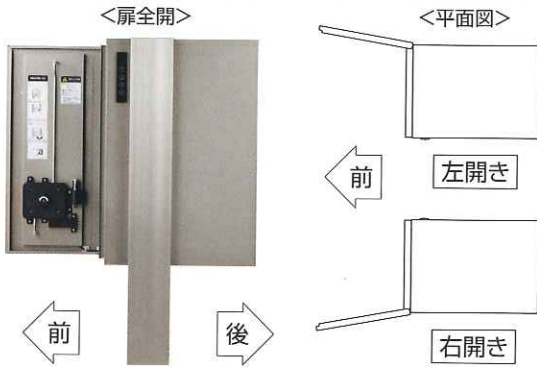

不在時に…

仕事中の時

お出かけ中の時

さらに…

ホームネットワークシステムとつなげればスマートフォン等で荷受けの確認ができます

在宅時でも…

家族団らんの時

着替えやお化粧中の時

家事で手がはなせない時

留守中でも宅配荷物を受け取ることができる便利な

プランに合わせて選べる設置方法

扉を活用する壁埋め込みタイプと、扉のない場所にも設置できるポール建てタイプを用意しています。また、ポール建てタイプは埋め込みタイプとベースプレートタイプから選べます。住まいや敷地の都合に合わせて最適なタイプをお選びいただけます。

壁埋め込みタイプ(前入れ後取り出しのみ)

ポール建て(埋め込み)タイプ

ポール建て(ベースプレート)タイプ

コンクリート施工された土間に後付け施工が可能のため、リフォームにも最適です。

設置条件に合わせて選べる取り出し方向と開き方向

前入れ前取り出し

前入れ後取り出し

指一本で操作できるタッチパネル式電子錠や夜の帰宅時に便利なLED照明付

タッチパネルのLEDが点灯して夜間も見やすく番号入力、解錠できます。扉が開くと同時にボックス内のLEDが自動で点灯します。電源はリチウム電池なので配線工事の必要がありません。

タッチパネル式電子錠を採用

操作がしやすいタッチパネル式で、番号は1~4の数字から4ケタ以内で設定可能です。

夜の帰宅時に便利なLED照明付

取り出し時にLED照明が自動点灯します。夜間など投函物の確認に便利です。

扉が開くと6秒間自動点灯します。

宅配100サイズ(荷物の3辺の合計が100cmまで)に対応

受け取り可能サイズ
幅 : 220mm以下
高さ : 480mm以下
奥行 : 350mm以下
受け取り可能重量
15kg以下

荷物の受け取り、取り出し状況がスマートフォンなどの携帯端末に届きます