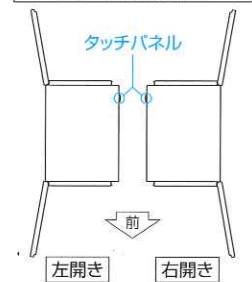

- 受注生産品につき、納期をいただきます。
- 右開き・左開きの区別があります(下図参照)。ご注文の際に指定してください。現場で開き勝手を変更することはできません。
- 電子錠はリチウム電池(CR123A)を2個使用します。
- 本体にはリチウム電池(CR123A)2個が同梱されています。
- 受領印用の印鑑は価格に含まれていません。市販品をお求めください。

●寸法図 (単位 mm)

リンクスボックス<前入れ前取り出し>

ボール建て(埋め込み)タイプ

前入れ前取り出し

前入れ後取り出し

リンクスボックス<前入れ後取り出し>

ボール建て(ベースプレート)タイプ

施工上の注意

- リンクスボックスとホームユニット間の見通し距離は約70mです。
- リンクスボックスとホームユニットの設置位置についてご注意ください。

注意