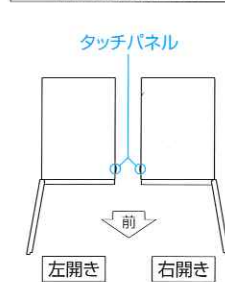

- 受注生産品につき、納期をいただきます。
- 右開き・左開きの区別があります(下図参照)。ご注文の際に指定してください。現場で開き勝手を変更することはできません。
- 電子錠はリチウム電池(CR123A)を2個使用します。
- 本体にはリチウム電池(CR123A)2個が同梱されています。
- 受領印用の印鑑は価格に含まれていません。市販品をお求めください。

●寸法図 (単位 mm)

リンクスボックス<前入れ前取り出し>

ボール建て(埋め込み)タイプ

前入れ前取り出し

前入れ後取り出し

リンクスボックス<前入れ後取り出し>

ボール建て(ベースプレート)タイプ

施工上の注意

- リンクスボックスとホームユニット間の見通し距離は約70mです。
- リンクスボックスとホームユニットの設置位置についてご注意ください。

注意