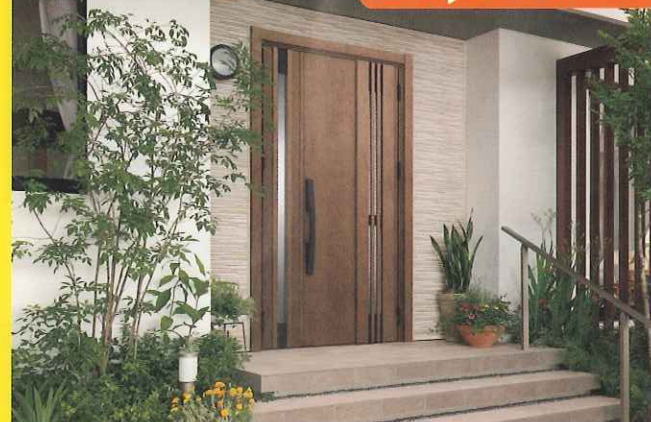

たとえば 内窓の設置で! **20,000**ポイント

樹脂製内窓 インプラス

たとえば 玄関ドアの交換で! **28,000**ポイント

リシェント玄関ドア3

たとえば 宅配ボックスの設置で! **10,000**ポイント

スマート宅配ポスト

(注) 1申請あたりの合計ポイント数が20,000ポイント未満の場合は、ポイント発行申請できません。

対象期間