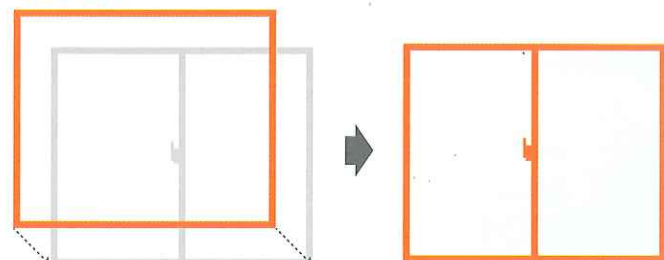

インプラスはアルミの約1/1000の熱伝導率の樹脂でできているため、高い断熱効果と防露効果を発揮します。

1窓あたりの取付けは

約60分

※現場の状況により施工時間が異なります。

今ある窓の内側に窓を取付けるだけなので工事に費やす時間は1窓あたり約60分。戸建て住宅だけでなく、マンションにもおすすめです。

インプラス

1 今ある窓の内側にインプラス用の窓枠を取付ける。

2 インプラス用の障子を建込み、施工完了。

参考商品価格(引違い窓)

	窓サイズ(Low-E複層ガラス)	テラスサイズ(Low-E複層ガラス)
サイズ	W1,200mm × H1,100mm	W1,800mm × H1,800mm
価格	¥67,000	¥138,000

インプラス for Renovation NEW

優れたデザイン性で空間に調和するリノベーションシリーズ。
現代のインテリアに馴染む「デザイン」でも選べる窓です。

品種

引違い窓

カラーバリエーション