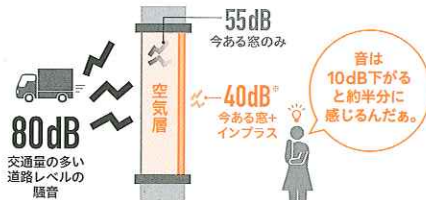

網戸付で虫をガード

開け閉めカンタン

2021年
3月発売
予定

木目を外観全面に採用した採風デザインが新登場!

L82型 ¥675,000~

詳しくはコチラ

防音・断熱内窓

インプラス for Renovation

引違い窓 マドサイズ ¥101,000 ※W1,200mm×H1,100mm Low-E複層ガラスの場合
引違い窓 テラスサイズ ¥200,000 ※W1,800mm×H1,800mm Low-E複層ガラスの場合

気になる音を半減 #防音

今ある窓とインプラス、その間の空気層が障壁となって防音効果を発揮。交通量の多い道路レベルの騒音も、図書館レベルの静かさに!

防音効果を動画でチェック

音の種類によって得られる効果が異なります。※JISで定められた方法により実験室で測定した測定値です。詳細はカタログをご確認ください。