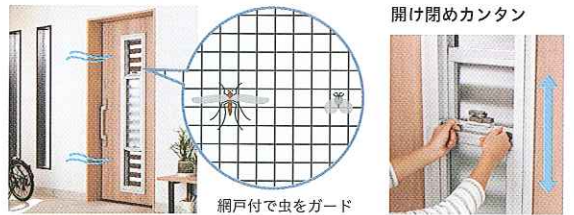

リニアスライドシステム・採風デザイン

玄関まわり

帰宅する時も、換気する時も、 家族に安心の玄関へ。

電車で吊り革を持ったし、
ハンドルに触れるのは、
ちょっと気がひける…

窓まわり

在宅ワークを快適にする 秘訣は「窓」にあり。

これまで気にしたこと
なかったけど、
平日の昼間、こんなに
うるさかったとは…

防音・断熱内窓

インプラス
for Renovation

わが家の玄関が自動ドアに #非接触

扉が自動で開閉するリニアスライドシステム。荷物や傘で両手がふさがっていても簡単に開閉でき、非接触での出入りも可能です。

近づくだけで解錠 (システムキーの場合) / 解錠と連動して自動で扉が開く

自動開閉を動画でチェック

システムキー(リモコンタイプ)+リニアスライドシステム +¥335,000

玄関を風の通り道に #換気対策

採風デザインを選べば、カギを閉めたまま風を採り込むことが可能。採風窓には網戸が付いているため、虫が入ってくる心配もありません。

網戸付で虫をガード

開け閉めカンタン

2021年
3月発売
予定

木目を外観全面に採用した採風デザインが新登場!

L82型 ¥675,000~

詳しくはコチラ

防音・断熱内窓

インプラス for Renovation