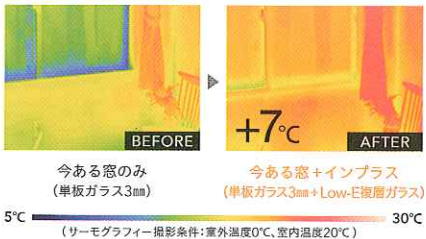

引違い窓 マドサイズ ¥101,000 ※W1,200mm×H1,100mm Low-E複層ガラスの場合
引違い窓 テラスサイズ ¥200,000 ※W1,800mm×H1,800mm Low-E複層ガラスの場合

気になる音を半減 #防音

今ある窓とインプラス、その間の空気層が障壁となって防音効果を発揮。交通量の多い道路レベルの騒音も、図書館レベルの静かさに!

防音効果を動画でチェック

音の種類によって得られる効果が異なります。※JISで定められた方法により実験室で測定した測定値です。詳細はカタログをご確認ください。

「空気層」が断熱材に #寒さ対策 #暑さ対策

断熱性に優れた樹脂製サッシと、今ある窓との間に生まれる空気層が熱の伝わりを抑制。外気温の影響を受けにくい快適な室内環境を実現します。

温度変化を動画でチェック

COLOR

DESIGN GLASS

詳しくはコチラ

株式会社 LIXIL

会社や商品についての情報のご確認は、LIXIL公式サイトまで
<https://www.lixil.co.jp/>