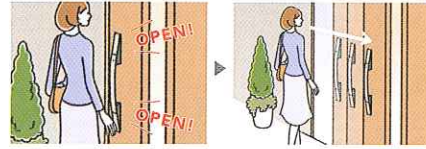

リニアスライドシステム・採風デザイン

玄関まわり

帰宅する時も、換気する時も、 家族に安心の玄関へ。

電車で吊り革を持ったし、
ハンドルに触れるのは、
ちょっと気がひける…

窓まわり

在宅ワークを快適にする 秘訣は「窓」にあり。

これまで気にしたこと
なかったけど、
平日の昼間、こんなに
うるさかったとは…

防音・断熱内窓

インプラス
for Renovation

わが家の玄関が自動ドアに #非接触

扉が自動で開閉するリニアスライドシステム。荷物や傘で両手がふさがっていても簡単に開閉でき、非接触での出入りも可能です。

近づくだけで解錠 (システムキーの場合) / 解錠と連動して自動で扉が開く

自動開閉を動画でチェック

システムキー(リモコンタイプ)+リニアスライドシステム +¥335,000

玄関を風の通り道に #換気対策

採風デザインを選べば、カギを閉めたまま風を採り込むことが可能。採風窓には網戸が付いているため、虫が入ってくる心配もありません。