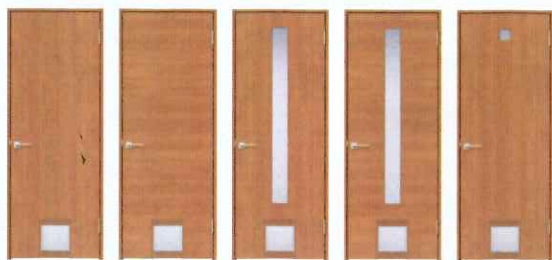

LIXIL

飼い主さまにもペットにもうれしい

インテリアのペット関連商材

ペットドア

2023 年春発売予定

ペットが自由に出入りできるドア

軽い力で開閉可能なペット専用扉。
ゆとりのある開口サイズで、小型・中型の
ペットが自由に出入りできます。
また、簡単に扉を外すことが出来るため、
お手入れや通過練習にも対応しています。
簡易ロック付き。

猫壁（にゃんぺき）

マグネットパーツでアレンジ自在のキャットウォール

専用の壁パネルを取り付けるだけでご自宅の壁がキャットウォークに。
猫の年齢や性格に合わせて、猫壁マグネットパーツを変えられるので、
いつまでも飽きずに遊べます。
またマグネットパーツは猫にもやさしい
丸みを帯びたフェルト生地デザインです。

ラシッサ S/D フロア 耐水・ペット

耐アンモニアなどペットにうれしい床材

耐水性能はもちろん、耐アンモニア性にも優れ
変色をおこしくふき取りやすい床材です。
また、表面に防滑ハイパーフィルムを採用し
床のすべりによるペットの足腰の負担を軽減
することができます。
さらに安心の抗菌（SIAA）仕様。

ペットドア — 2023 年春発売予定 —

デザイン

LAA LAB, LGA LGB LYH

ペットくくり戸部 有効開口サイズ：幅 226 mm × 高さ 300 mm
簡易ロック付き

カラー

※ペットくくり戸部（フラップ上下部材・フレーム）は、本体に馴染むカラーで用意しています。詳しくはラシッサ商品カタログをご確認ください。

猫壁（にゃんぺき）

壁パネル

フレッシュホワイト グレー ネイビーブルー

サイズ：厚さ 3.1 mm × 幅 900 mm × 高さ 2400 mm
厚さ 3.1 mm × 幅 900 mm × 高さ 1200 mm

※詳しくは猫壁カタログをご確認ください。

猫壁マグネットパーツは LIXIL オンラインショップでの販売

猫壁マグネットパーツ

カラー

おうちのモノとコト、いろいろ。
LIXIL オンラインショップ

ラシッサ S/D フロア 耐水・ペット