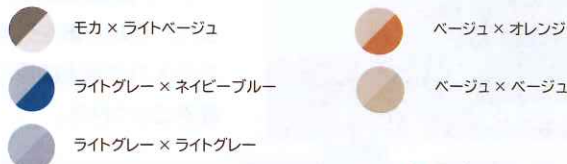

ペットドア — 2023 年春発売予定 —

デザイン

LAA LAB, LGA LGB LYH

ペットくくり戸部 有効開口サイズ：幅 226 mm × 高さ 300 mm
簡易ロック付き

カラー

※ペットくくり戸部（フラップ上下部材・フレーム）は、本体に馴染むカラーで用意しています。詳しくはラシッサ商品カタログをご確認ください。

猫壁（にゃんぺき）

壁パネル

フレッシュホワイト グレー ネイビーブルー

サイズ：厚さ 3.1 mm × 幅 900 mm × 高さ 2400 mm
厚さ 3.1 mm × 幅 900 mm × 高さ 1200 mm

※詳しくは猫壁カタログをご確認ください。

猫壁マグネットパーツは LIXIL オンラインショップでの販売

猫壁マグネットパーツ

カラー

おうちのモノとコト、いろいろ。
LIXIL オンラインショップ

ラシッサ S/D フロア 耐水・ペット